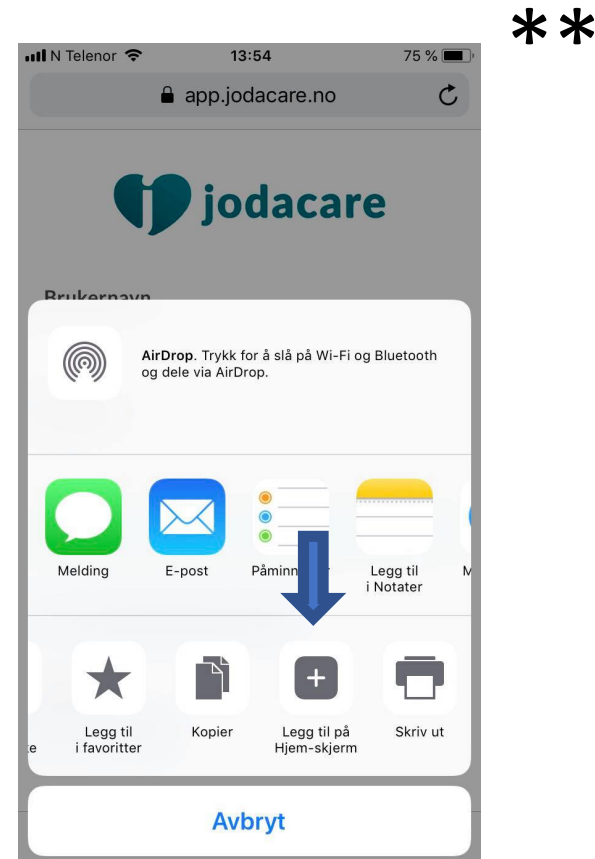

iOS Manual: Legge til WebApp på Hjem-skjerm

1. Besøk app.jodacare.no i nettleseren din (Chrome, Safari etc)
2. Tykk på  symbolet*
3. Velg «Legg til på Hjem-skjerm» **
4. Appen ligger nå sammen med de andre appene dine

1. Besøk app.jodacare.no i nettleseren din (Chrome, Safari etc)
2. Tykk på  symbolet*
3. Velg «Legg til på Hjem-skjerm» **
4. Appen ligger nå sammen med de andre appene dine