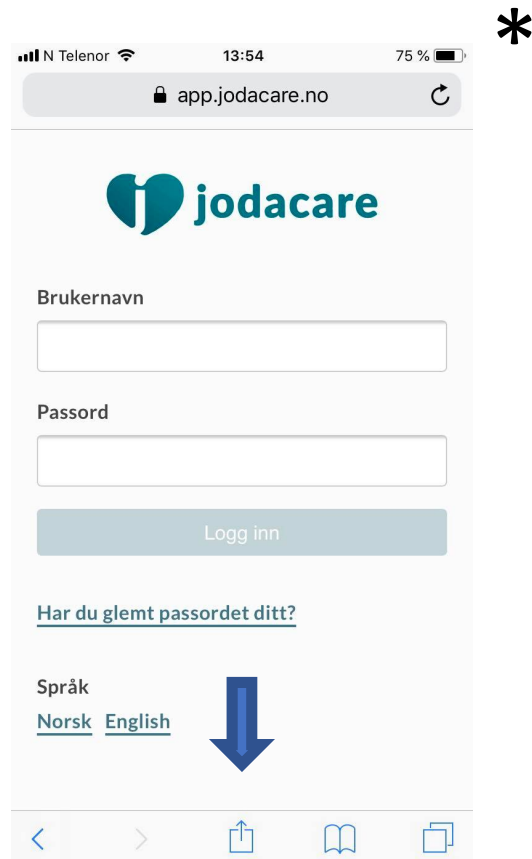

iOS Manual: Legge til WebApp på Hjem-skjerm

1. Besøk app.jodacare.no i nettleseren din (Chrome, Safari etc)
2. Tykk på  symbolet*
3. Velg «Legg til på Hjem-skjerm» **
4. Appen ligger nå sammen med de andre appene dine

1. Besøk app.jodacare.no i nettleseren din (Chrome, Safari etc)
2. Tykk på  symbolet*
3. Velg «Legg til på Hjem-skjerm» **
4. Appen ligger nå sammen med de andre appene dine