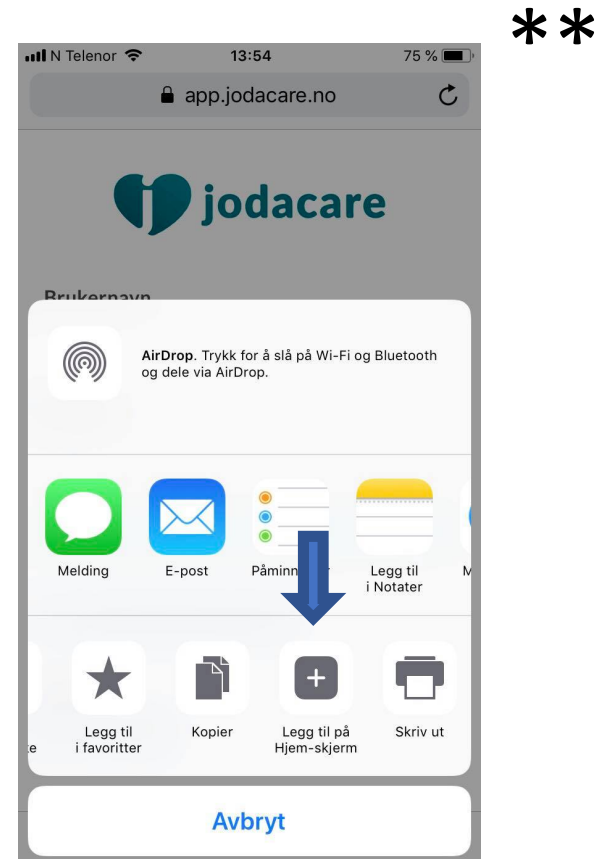

iOS Manual: Legge til WebApp på Hjem-skjerm

1. Besøk app.jodacare.no i nettleseren din (Chrome, Safari etc)
2. Tykk på  symbolet*
3. Velg «Legg til på Hjem-skjerm» **
4. Appen ligger nå sammen med de andre appene dine

1. Besøk app.jodacare.no i nettleseren din (Chrome, Safari etc)
2. Tykk på  symbolet*
3. Velg «Legg til på Hjem-skjerm» **
4. Appen ligger nå sammen med de andre appene dine